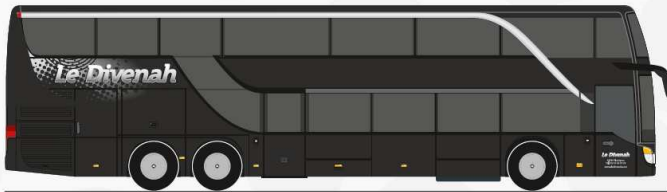

Le Divenah

Autocars Grand Tourisme

Z.A. de Talhouët
56330 Pluvigner
Tél. 02 97 24 70 72
www.ledivenah.com

SETRA S 431 DT

83 places • Climatisation • WC • Sièges inclinables • Frigo • Lecteur DVD
• Prise AV Apple • 45 prises de charge USB pour l'ensemble des passagers
• 6 prises 220 V • 2 tables de jeux • Possibilité d'attelage remorque
ou d'armoire à skis • Norme antipollution Euro VI

MERCEDES TOURISMO RHD

63 places • Climatisation • WC • Sièges inclinables • Frigo
• Lecteur DVD • Prise AV Apple • Prise de charges USB • Prise 220 V
• Possibilité d'attelage remorque • Norme antipollution Euro VI

VANHOOL TX 17 ALTANO

61 places • Climatisation • WC • Sièges inclinables • Frigo • Lecteur DVD
• Prise AV Apple • Toit panoramique • Possibilité d'attelage remorque
• Norme antipollution Euro V

SETRA S 517 HD

OPEL VIVARO

9 places • Climatisation • GPS

REMORQUE

Volume : 12 m³ • Charge utile : 1,9 T - H. 2,12 m x L. 5,25 m

Le Divenah